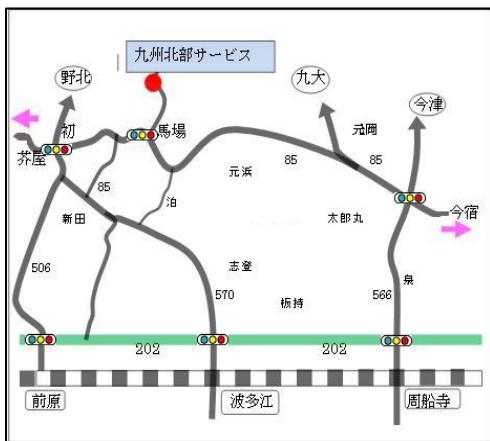

料金表

混合廃棄物 ￥5,500/m³

石膏ボード ￥12,000/m³

石膏ボード混合 ￥24,000/m³

※ 廃家電、畳、ソファ、ペットマット
廃タイヤ等は別途料金

※ 廃油、塗料、シンナー、仏壇、仏具、
アスベスト類家庭ゴミ(生ごみ、空き缶
等)はお取り扱いできません。

※ 収集運搬も行っております!

分からないことがあれば、お気軽にお電話下さい。